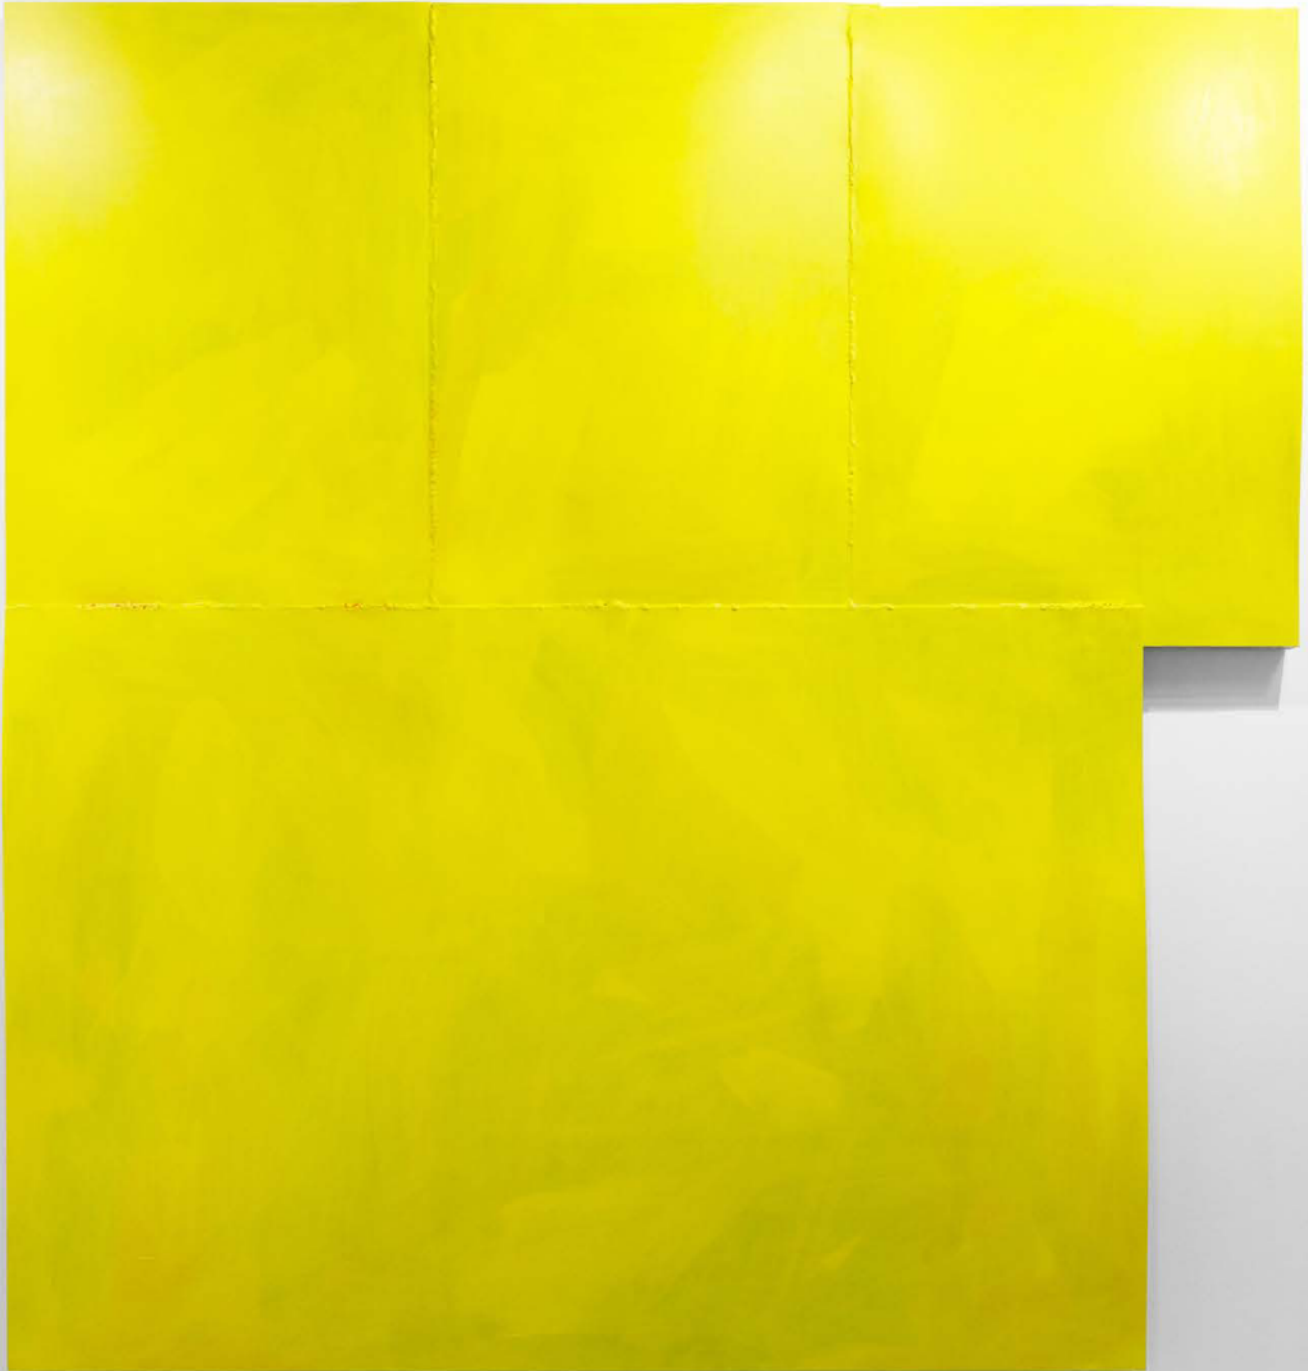

IMI KNOEBEL

Först Aid

Imi Knoebel

Först Aid III, II, I, 2004

Acryl auf Aluminium | acrylic on aluminum

267,8 x 789 x 9 cm | 105 1/2 x 310 2/3 x 3 1/2 in

Imi Knoebel

Först Aid I, 2004